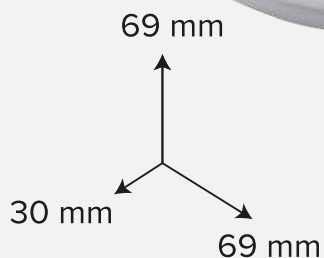

Характеристики источника света

- 3 белых SMD светодиода + 3 RGB светодиода
- Яркость 60 Люмен.
- Цветовая температура 6500 - 7000 К
- Режимы работы светильника (устанавливаются с пульта ДУ):
  - 2 градации яркости белого свечения
  - 12 вариантов цветовых оттенков
  - Режим последовательного переключения цветов
  - Таймер на выключение (4 часа / 8 часов)

Характеристики источника питания

- Питание каждого светильника от 3-х батареек типа AAA / LR03 (в комплект не входят)
- Питание пульта ДУ от батарейки CR2025 (входит в комплект поставки)

Общие характеристики

- Вес каждого светильника 28 г.
- Материал корпуса: АБС-пластик, полипропилен
- IP20 класс пылевлагозащиты