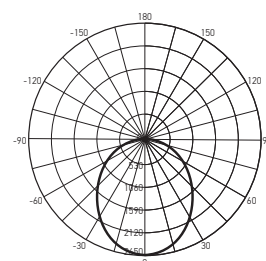

Ra > 80, коэффициент пульсации < 1%

УДОБНЫЙ МОНТАЖ ИЗДЕЛИЯ

ВЫСОКАЯ ЭНЕРГОЭФФЕКТИВНОСТЬ

115 Лм/Вт

PWP-C3

Встроенный драйвер входит в комплект поставки

ТЕХНИЧЕСКИЕ ХАРАКТЕРИСТИКИ

- Источник света: светодиоды SMD2835
- Материал корпуса: поликарбонат, алюминий
- Цвет корпуса: белый
- Материал рассеивателя: опаловый поликарбонат
- Угол светораспределения: 120°
- Индекс цветопередачи: Ra > 85
- Входное напряжение: ~196–264 В
- Коэффициент пульсации: < 1 %
- Коэффициент мощности: cos φ > 0,90
- Диапазон рабочих температур: -20...+40°C
- Срок службы: 40 000 часов