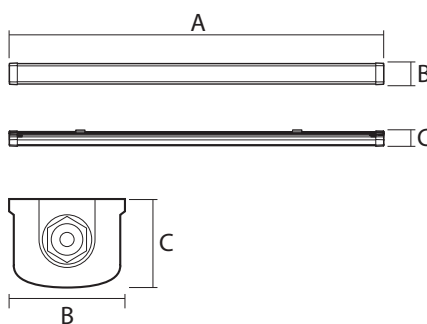

Ra > 80, коэффициент пульсации < 1%

УДОБНЫЙ МОНТАЖ ИЗДЕЛИЯ

ВЫСОКАЯ ЭНЕРГОЭФФЕКТИВНОСТЬ

115 Лм/Вт

PWP-C3

Встроенный драйвер входит в комплект поставки

ТЕХНИЧЕСКИЕ ХАРАКТЕРИСТИКИ

- Источник света: светодиоды SMD2835
- Материал корпуса: поликарбонат, алюминий
- Цвет корпуса: белый
- Материал рассеивателя: опаловый поликарбонат
- Угол светораспределения: 120°
- Индекс цветопередачи: Ra > 85
- Входное напряжение: ~196–264 В
- Коэффициент пульсации: < 1 %
- Коэффициент мощности: cos φ > 0,90
- Диапазон рабочих температур: -20...+40°C
- Срок службы: 40 000 часов

PWP-C3 1500 60w
SHOPLIGHT

| Код для заказа | Штрих-код | Артикул | Мощность, Вт | Цветовая темп., К | Световой поток, лм | Размеры АхВхС, мм | Вес, кг | Упаковка, шт. |
|-----------------|---------------|--------------------------------------|--------------|-------------------|--------------------|-------------------|---------|---------------|
| НОВИНКА 5039308 | 4895205039308 | PWP-C3 600 20w 4000K IP65 SHOPLIGHT | 20 | 4000 | 2320 | 600x71x45 | 0,4 | 1/25 |
| НОВИНКА 5039322 | 4895205039322 | PWP-C3 600 20w 6500K IP65 SHOPLIGHT | 20 | 6500 | 2320 | 600x71x45 | 0,4 | 1/25 |
| НОВИНКА 5039346 | 4895205039346 | PWP-C3 1200 40w 4000K IP65 SHOPLIGHT | 40 | 4000 | 4640 | 1200x71x45 | 0,7 | 1/12 |
| НОВИНКА 5039360 | 4895205039360 | PWP-C3 1200 40w 6500K IP65 SHOPLIGHT | 40 | 6500 | 4640 | 1200x71x45 | 0,7 | 1/12 |
| 5017634 | 4895205017634 | PWP-C3 1200 50w 4000K IP65 SHOPLIGHT | 50 | 4000 | 5800 | 1200x71x45 | 0,75 | 1/12 |
| 5017658 | 4895205017658 | PWP-C3 1200 50w 6500K IP65 SHOPLIGHT | 50 | 6500 | 5800 | 1200x71x45 | 0,75 | 1/12 |
| 5008199 | 4895205008199 | PWP-C3 1500 60w 4000K IP65 SHOPLIGHT | 60 | 4000 | 7000 | 1500x71x45 | 0,95 | 1/12 |
| 5014138 | 4895205014138 | PWP-C3 1500 60w 6500K IP65 SHOPLIGHT | 60 | 6500 | 7000 | 1500x71x45 | 0,95 | 1/12 |