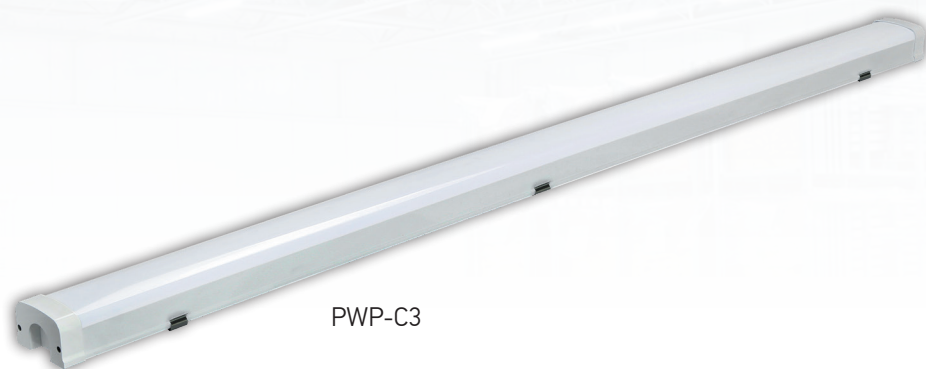

Светильники светодиодные пылевлагозащищенные PWP-C3

Предназначены для внутреннего освещения общественных зданий; торговых залов, магазинов, складских помещений, студий, мастерских.

ВЫСОКОЕ КАЧЕСТВО СВЕТА

Ra > 80, коэффициент пульсации < 1%

УДОБНЫЙ МОНТАЖ ИЗДЕЛИЯ

ВЫСОКАЯ ЭНЕРГОЭФФЕКТИВНОСТЬ

115 Лм/Вт

PWP-C3

Встроенный драйвер входит в комплект поставки

ТЕХНИЧЕСКИЕ ХАРАКТЕРИСТИКИ

- Источник света: светодиоды SMD2835
- Материал корпуса: поликарбонат, алюминий
- Цвет корпуса: белый
- Материал рассеивателя: опаловый поликарбонат
- Угол светораспределения: 120°
- Индекс цветопередачи: Ra > 85
- Входное напряжение: ~196–264 В
- Коэффициент пульсации: < 1 %
- Коэффициент мощности: cos φ > 0,90
- Диапазон рабочих температур: -20...+40°C
- Срок службы: 40 000 часов