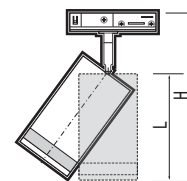

PTR 38

Код для заказа	Штрих-код	Артикул	Максимальная мощность лампы, Вт	Цвет корпуса	Размеры, ØDxLxH, мм	Вес, кг	Упаковка, шт.
5052277	4895205052277	PTR 38 GU10 BL 230V IP20	15	черный	Ø55x95x146	0,100	1/100
5052253	4895205052253	PTR 38 GU10 WH 230V IP20	15	белый	Ø55x95x146	0,100	1/100