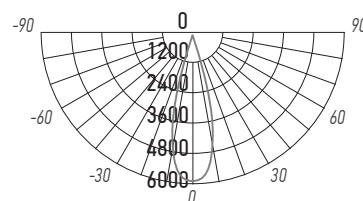

PTR 0724 Agro White

Код для заказа	Штрих-код	Артикул	Мощность, Вт	Фотонный поток, мкмоль/с	Цвет корпуса	Размеры, DxLxH, мм	Вес, кг	Упак., шт.
5051393	4895205051393	PTR 0724 Agro White 24w 38° BL IP40	24	34	черный	Ø76x150x220	0,360	1/20
5051379	4895205051379	PTR 0724 Agro White 24w 38° WH IP40	24	34	белый	Ø76x150x220	0,360	1/20