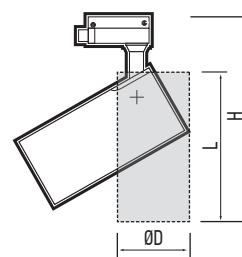

СПОСОБСТВУЕТ РОСТУ И РАЗВИТИЮ РАСТЕНИЙ

ИСПОЛЬЗУЕТСЯ В КАЧЕСТВЕ ДОПОЛНИТЕЛЬНОГО ОСВЕЩЕНИЯ

ЕСТЕСТВЕННЫЙ «СОЛНЕЧНЫЙ» СПЕКТР

PTR 0724 Agro White 24w 38° BL PTR 0724 Agro White 24w 38° WH

ТЕХНИЧЕСКИЕ ХАРАКТЕРИСТИКИ

PTR 0724 Agro White

Код для заказа	Штрих-код	Артикул	Мощность, Вт	Фотонный поток, мкмоль/с	Цвет корпуса	Размеры, DxLxH, мм	Вес, кг	Упак., шт.
5051393	4895205051393	PTR 0724 Agro White 24w 38° BL IP40	24	34	черный	Ø76x150x220	0,360	1/20
5051379	4895205051379	PTR 0724 Agro White 24w 38° WH IP40	24	34	белый	Ø76x150x220	0,360	1/20