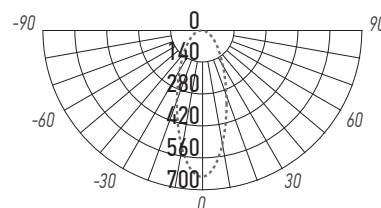

Независимая регулировка каждого источника света

СПЕЦИАЛЬНАЯ ОПТИКА

УДОБНЫЙ МОНТАЖ

PSP-S 411 1x8w

PSP-S 412 2x8w

PSP-S 413 3x8w

ТЕХНИЧЕСКИЕ ХАРАКТЕРИСТИКИ

- Источник света: SMD2835
- Материал корпуса: поликарбонат
- Материал рассеивателя: поликарбонат
- Цветовая температура: 4000К
- Индекс цветопередачи: Ra > 80
- Угол светораспределения: 40°
- Входное напряжение: ~100–253 В
- Коэффициент пульсации: < 5%
- Диапазон рабочих температур: +1...+40°C
- Срок службы: 30 000 часов
- Гарантийный срок: 2 года

PSP-S 412 2x8w

Код для заказа	Штрих-код	Артикул	Мощность, Вт	Цветовая темп., К	Световой поток, лм	Угол поворота	Размеры, ЛхВхН, мм	Установ. размеры, мм	Вес, кг	Упак., шт.
5048331	4895205048331	PSP-S 411 1x8W 4000K 40° White IP40	8	4 000	480	±30°	88x88x21	80x80	0,04	1/100
5048355	4895205048355	PSP-S 412 2x8W 4000K 40° White IP40	16	4 000	960	±30°	166x88x21	150x80	0,08	1/50
5048379	4895205048379	PSP-S 413 3x8W 4000K 40° White IP40	24	4 000	1 440	±30°	244x88x21	230x80	0,12	1/50