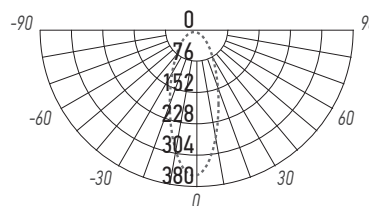

УДОБНЫЙ МОНТАЖ

PSP-S 211 1x8w

PSP-S 212 2x8w

PSP-S 213 3x8w

ТЕХНИЧЕСКИЕ ХАРАКТЕРИСТИКИ

- Источник света: SMD2835
- Материал корпуса: пластик, алюминий
- Материал рассеивателя: пластик
- Цветовая температура: 4000К
- Индекс цветопередачи: Ra > 80
- Угол светораспределения: 55°
- Входное напряжение: ~100–253 В
- Коэффициент пульсации: < 5%
- Диапазон рабочих температур: +1...+40°C
- Срок службы: 30 000 часов
- Гарантийный срок: 2 года

PSP-S 213 3x8w

Код для заказа	Штрих-код	Артикул	Мощность, Вт	Световой поток, лм	Размеры L×B×H, мм	Установочный размер, мм	Масса, кг	Упак., шт.
5005648	4895205005648	PSP-S 211 1x8W 4000K 55° White IP40	8	480	102x102x34	95x95	0,10	1/50
5005655	4895205005655	PSP-S 212 2x8W 4000K 55° White IP40	16	960	187x102x34	170x95	0,13	1/20
5005662	4895205005662	PSP-S 213 3x8W 4000K 55° White IP40	24	1440	271x102x34	255x95	0,20	1/20