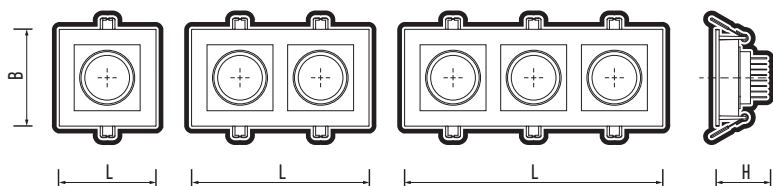

УДОБНЫЙ МОНТАЖ

PSP-S 211 1x8w

PSP-S 212 2x8w

PSP-S 213 3x8w

ТЕХНИЧЕСКИЕ ХАРАКТЕРИСТИКИ

- Источник света: SMD2835
- Материал корпуса: пластик, алюминий
- Материал рассеивателя: пластик
- Цветовая температура: 4000К
- Индекс цветопередачи: Ra > 80
- Угол светораспределения: 55°
- Входное напряжение: ~100–253 В
- Коэффициент пульсации: < 5%
- Диапазон рабочих температур: +1...+40°C
- Срок службы: 30 000 часов
- Гарантийный срок: 2 года

PSP-S 213 3x8w

Код для заказа	Штрих-код	Артикул	Мощность, Вт	Световой поток, лм	Размеры L×B×H, мм	Установочный размер, мм	Масса, кг	Упак., шт.
5005648	4895205005648	PSP-S 211 1x8W 4000K 55° White IP40	8	480	102x102x34	95x95	0,10	1/50
5005655	4895205005655	PSP-S 212 2x8W 4000K 55° White IP40	16	960	187x102x34	170x95	0,13	1/20
5005662	4895205005662	PSP-S 213 3x8W 4000K 55° White IP40	24	1440	271x102x34	255x95	0,20	1/20