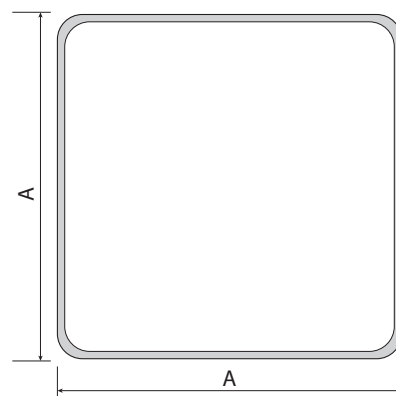

Ra>80, пульсация <5%

ОБРАМЛЕНИЕ ИЗ НАТУРАЛЬНОГО ДЕРЕВА

Представлены в двух исполнениях

PPB Scandic-S WH

PPB Scandic-S WH/W

ТЕХНИЧЕСКИЕ ХАРАКТЕРИСТИКИ

- Источник света: светодиоды SMD2835
- Материал корпуса: сталь
- Форма корпуса: квадрат
- Материал рассеивателя: полипропилен
- Цветовая температура: 4000 К
- Угол светораспределения: 120°
- Индекс цветопередачи: Ra > 80
- Входное напряжение: ~170–265 В
- Коэффициент пульсации: < 5%
- Температура эксплуатации: +1...+40°C
- Срок службы: 25 000 часов
- Гарантийный срок: 2 года

Код для заказа	Штрих-код	Артикул	Мощность, Вт	Световой поток, лм	Цвет корпуса	Размеры, АхАхС, мм	Вес, кг	Упаковка, шт.
5037359	4895205037359	PPB Scandic-S 24w 4000K GR/W IP20	24	2000	серый с планками	315x315x55	0,980	1/20
5037298	4895205037298	PPB Scandic-S 24w 4000K WH/W IP20	24	2000	белый с планками	315x315x55	0,980	1/20
5037236	4895205037236	PPB Scandic-S 36w 4000K GR IP20	36	2880	серый	330x330x55	0,880	1/20
5037373	4895205037373	PPB Scandic-S 36w 4000K GR/W IP20	36	2880	серый с планками	340x340x55	1,050	1/20
5037175	4895205037175	PPB Scandic-S 36w 4000K WH IP20	36	2880	белый	330x330x55	0,880	1/20
5037311	4895205037311	PPB Scandic-S 36w 4000K WH/W IP20	36	2880	серый с планками	340x340x55	1,050	1/20
5037274	4895205037274	PPB Scandic-S 54w 4000K GR IP20	54	4320	серый	420x420x55	1,000	1/10
5037212	4895205037212	PPB Scandic-S 54w 4000K WH IP20	54	4320	белый	420x420x55	1,000	1/10