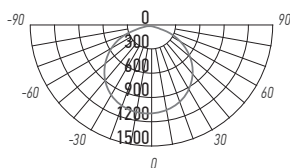

ВЫСОКОЕ КАЧЕСТВО СВЕТА

РАВНОМЕРНОЕ СВЕТОРАСПРЕДЕЛЕНИЕ

СОВРЕМЕННЫЙ ДИЗАЙН

ТЕХНИЧЕСКИЕ ХАРАКТЕРИСТИКИ

- Источник света: светодиоды SMD2835
- Материал корпуса: металл, полистирол
- Цвет корпуса: имитация под дерево
- Материал рассеивателя: поливинилхлорид
- Угол светораспределения: 160°
- Индекс цветопередачи: Ra > 80
- Входное напряжение: ~175–265 В
- Коэффициент пульсации: < 5%
- Диапазон рабочих температур: +1°... +40°
- Срок службы светодиодов: 25 000 часов
- Гарантийный срок: 2 года