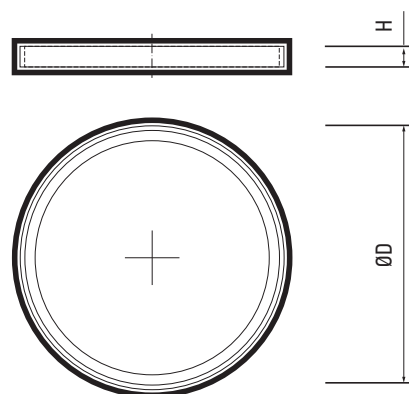

ВЫСОКОЕ КАЧЕСТВО СВЕТА

РАВНОМЕРНОЕ СВЕТОРАСПРЕДЕЛЕНИЕ

СОВРЕМЕННЫЙ ДИЗАЙН

ТЕХНИЧЕСКИЕ ХАРАКТЕРИСТИКИ

- Источник света: светодиоды SMD2835
- Материал корпуса: металл, полистирол
- Цвет корпуса: имитация под дерево
- Материал рассеивателя: поливинилхлорид
- Угол светораспределения: 160°
- Индекс цветопередачи: Ra > 80
- Входное напряжение: ~175–265 В
- Коэффициент пульсации: < 5%
- Диапазон рабочих температур: +1°... +40°
- Срок службы светодиодов: 25 000 часов
- Гарантийный срок: 2 года

PPB PINE 72w DIM

Код для заказа	Штрих-код	Артикул	Мощность, Вт	Цветовая темп., К	Световой поток, лм	Размеры, ØDxH, мм	Вес, кг	Упак., шт.
5052680	4895205052680	PPB PINE 72w DIM 3000-6500K IP20	72	3000-6500	5760	Ø485x75	1,04	1/10