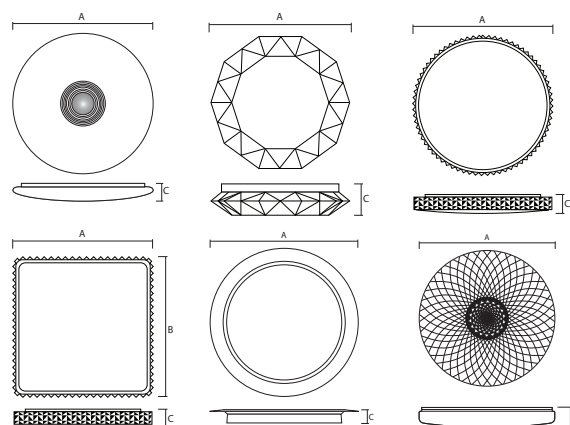

ВЫСОКОЕ КАЧЕСТВО СВЕТА
Ra > 80, коэффициент пульсации < 5%

НОВИНКА

ТЕХНИЧЕСКИЕ ХАРАКТЕРИСТИКИ

- Источник света: светодиоды SMD2835
- Материал корпуса: сталь
- Цвет корпуса: белый
- Материал плафона: ПММА
- Материал плафона PPB CRATER: полистирол
- Угол светораспределения: 120°
- Индекс цветопередачи: Ra > 80
- Входное напряжение: 180–260 В / 50–60 Гц
- Коэффициент мощности: cos φ > 0,50
- Температура эксплуатации: +1...+40°C
- Срок службы светодиодов: 30 000 часов
- Гарантийный срок: 2 года

Код для заказа	Штрих-код	Артикул	Мощность, Вт	Цветовая темп., К	Световой поток, лм	Размеры A(B)×C, мм	Вес, кг	Упак., шт.
5027121	4895205027121	PPB CRATER DIM 60w 3000K-6500K IP20	60	3 000–6 500	420–4 200	Ø530×80	1,65	1/5
5012158	4895205012158	PPB DIAMOND DIM 60w 3000K-6500K IP20	60	3 000–6 500	420–4 200	Ø510×74	1,67	1/5
5012172A	4895205012172	PPB MAGIC-R DIM 60w 3000K-6500K IP20	60	3 000–6 500	420–4 200	Ø550×73	1,87	1/5
5012196A	4895205012196	PPB MAGIC-S DIM 60w 3000K-6500K IP20	60	3 000–6 500	420–4 200	485×485×68	2,20	1/5
5012134	4895205012134	PPB PLANET DIM 60w 3000K-6500K IP20	60	3 000–6 500	420–4 200	Ø570×78	1,83	1/5
5015821	4895205015821	PPB TANGLE DIM 60w 3000K-6500K IP20	60	3 000–6 500	420–4 200	Ø490×66	1,10	1/6