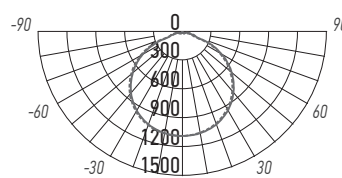

### ТЕХНИЧЕСКИЕ ХАРАКТЕРИСТИКИ

- Источник света: светодиоды SMD2835
- Материал корпуса: сталь
- Материал рассеивателя: ПММА
- Цветовая температура: 4 000 К
- Угол светораспределения: 160°
- Индекс цветопередачи: Ra > 80
- Входное напряжение: ~170–260 В
- Коэффициент пульсации: < 5%
- Температура эксплуатации: +1...+40°C
- Срок службы: 25 000 часов
- Гарантийный срок: 2 года