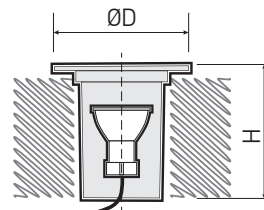

СВЕТИЛЬНИКИ ПОД ЛАМПУ С ЦОКОЛЕМ GU10

Замена лампы без демонтажа светильника

МОНТАЖНЫЙ СТАКАН В КОМПЛЕКТЕ

ПОДХОДЯТ ДЛЯ ДИММИРУЕМЫХ ЛАМП

PGR R110

ТЕХНИЧЕСКИЕ ХАРАКТЕРИСТИКИ

- Материал корпуса: алюминий
- Накладная монтажная рамка: нержавеющая сталь
- Материал рассеивателя: закаленное стекло
- Патрон: GU10
- Максимальная мощность лампы: 35 Вт*
- Входное напряжение: ~230 В
- Гарантийный срок: 2 года