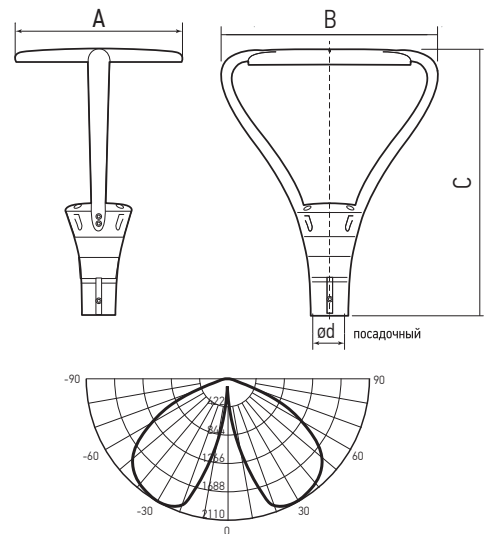

Код для заказа	Штрих-код	Артикул	Мощность, Вт	Цветовая тем., К	Световой поток	Реком. высота установки, м	Размеры АхВхС, мм	Посадочный размер, ø D мм	Вес, кг	Упак., шт.
5023680	4895205023680	PGL 02 60w 3000K GR IP65	60	3000	6 600	4–6	450x578x717	80	8,5	1
5023697	4895205023697	PGL 02 60w 5000K GR IP65	60	5000	6 600	4–6	450x578x717	80	8,5	1