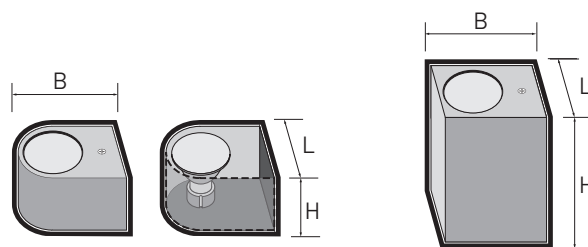

PDL-R

PDL-S

ТЕХНИЧЕСКИЕ ХАРАКТЕРИСТИКИ

- Материал корпуса: пластик
- Патрон: GU10
- Максимальная мощность лампы: 35 Вт*
- Входное напряжение: ~230 В
- Диапазон рабочих температур: -25°... +50°С
- Гарантийный срок: 2 года

* Лампа в комплект поставки не входит

Код для заказа	Штрих-код	Артикул	Исполнение	Цвет корпуса	Размеры LxBxH, мм	Вес, кг	Упак. шт.
5039896	4895205039896	PDL-R 72080 GU10-1 BL 230V IP65	одностороннее	черный	70x80x80	0,15	1/50
5039919	4895205039919	PDL-R 72150 GU10-2 BL 230V IP65	двустороннее	черный	70x80x150	0,19	1/50
5039933	4895205039933	PDL-R 72080 GU10-1 GR 230V IP65	одностороннее	серый	70x80x80	0,15	1/50
5039995	4895205039995	PDL-R 72150 GU10-2 GR 230V IP65	двустороннее	серый	70x80x150	0,19	1/50
5039971	4895205039971	PDL-S 72080 GU10-1 BL 230V IP65	одностороннее	черный	70x80x80	0,15	1/50
5039957	4895205039957	PDL-S 72150 GU10-2 BL 230V IP65	двустороннее	черный	70x80x150	0,19	1/50
5040014	4895205040014	PDL-S 72080 GU10-1 GR 230V IP65	одностороннее	серый	70x80x80	0,15	1/50
5040038	4895205040038	PDL-S 72150 GU10-2 GR 230V IP65	двустороннее	серый	70x80x150	0,19	1/50