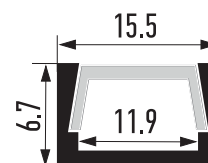

Код для заказа	Штрих-код	Артикул	Сечение профиля, мм	Длина, м	Вес, кг	Упаковка, шт.
5036109	4895205036109	Комплект PAL 1507 накладной (2м) анодированный	15,5x6,7	2,0	0,2	1/100