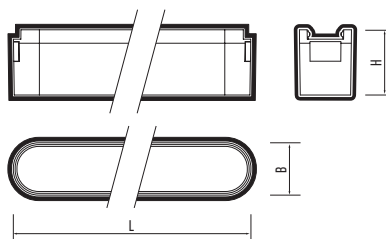

**РАВНОМЕРНОЕ ЗАЛИВАЮЩЕЕ ОСВЕЩЕНИЕ**

**БЕЗОПАСНОЕ НАПРЯЖЕНИЕ – 40 В**

**ВЫСОКОЕ КАЧЕСТВО СВЕТА – Ra > 90**

**СОВРЕМЕННЫЙ КОМПАКТНЫЙ КОРПУС**

MTR16 1006 6w

MTR16 1012 12w

MTR16 1018 18w

### ТЕХНИЧЕСКИЕ ХАРАКТЕРИСТИКИ

- Источник света: светодиоды SMD2835
- Материал корпуса: алюминий
- Цвет корпуса: черный
- Материал рассеивателя: поликарбонат
- Угол светораспределения: 90°
- Входное напряжение: 40 В
- Коэффициент пульсации: < 5%
- Коэффициент мощности:  $\cos \varphi > 0,90$
- Диапазон рабочих температур: +1°... +40°
- Срок службы светодиодов: 40 000 часов
- Гарантийный срок: 3 года

MTR16 1012 12w

Код для заказа	Штрих-код	Артикул	Мощность, Вт	Цветовая темп., К	Световой поток, лм	Размеры, LxВxН, мм	Вес, кг	Упаковка, шт.
5056138	4895205056138	MTR16 1006 6W 3000K frost 90° BL IP20	6	3000	360	115x25x32	0,08	1/50
5056152	4895205056152	MTR16 1006 6W 4000K frost 90° BL IP20	6	4000	360	115x25x32	0,08	1/50
5056176	4895205056176	MTR16 1012 12W 3000K frost 90° BL IP20	12	3000	720	222x25x32	0,13	1/50
5056190	4895205056190	MTR16 1012 12W 4000K frost 90° BL IP20	12	4000	720	222x25x32	0,13	1/50
5056213	4895205056213	MTR16 1018 18W 3000K frost 90° BL IP20	18	3000	1080	330x25x32	0,20	1/50
5056237	4895205056237	MTR16 1018 18W 4000K frost 90° BL IP20	18	4000	1080	330x25x32	0,20	1/50