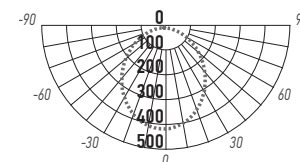

### ТЕХНИЧЕСКИЕ ХАРАКТЕРИСТИКИ

- Источник света: светодиоды SMD2835
- Материал корпуса: алюминий
- Цвет корпуса: черный
- Материал рассеивателя: поликарбонат
- Угол светораспределения: 90°
- Входное напряжение: 40 В
- Коэффициент пульсации: < 5%
- Коэффициент мощности:  $\cos \varphi > 0,90$
- Диапазон рабочих температур: +1°... +40°
- Срок службы светодиодов: 40 000 часов
- Гарантийный срок: 3 года