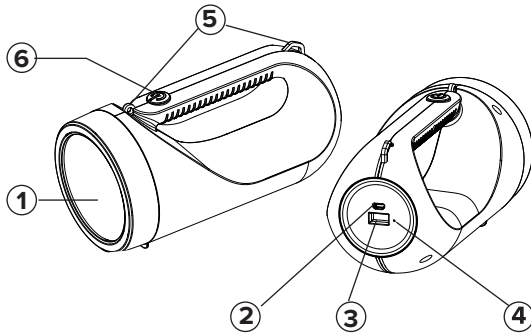

1. 5Вт LED светодиод
2. Разъём Micro-USB для подзарядки аккумулятора
3. Разъём USB для подключения к PowerBank
4. Индикатор зарядки аккумулятора
5. Отверстия для закрепления ремешка
6. Кнопка включения/выключения/переключения режимов